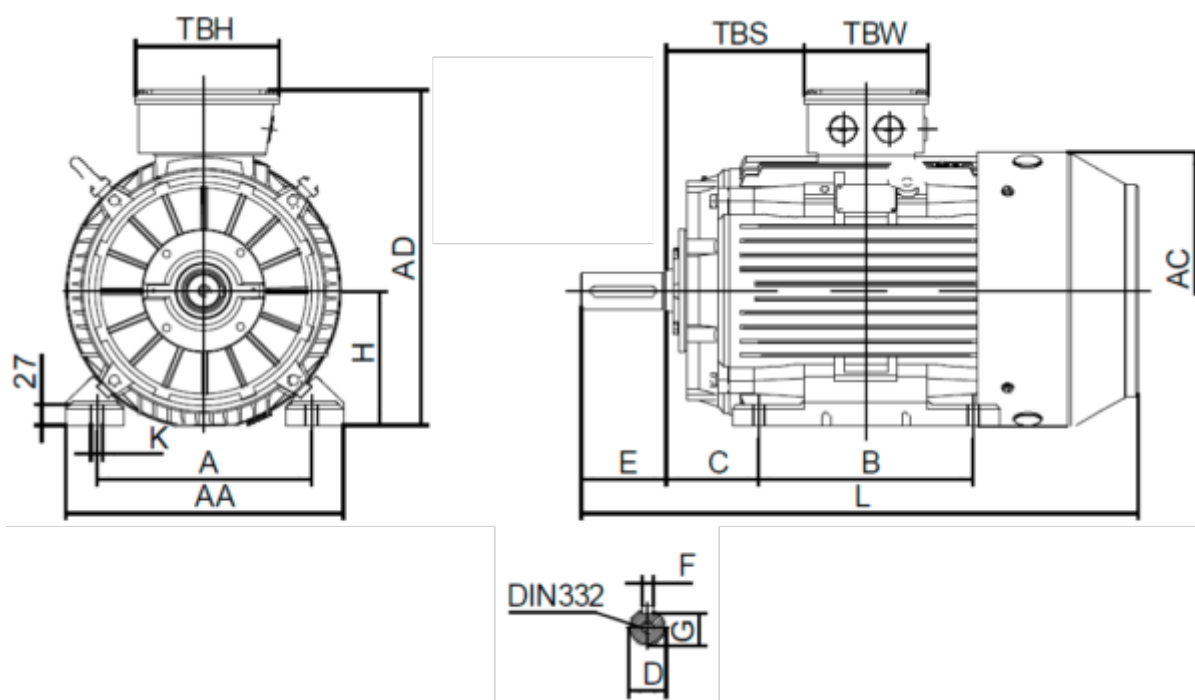

Varenummer: 250300400612
 Beskrivelse: Kleedrive T3C 132M1-6 4.0KW 900 o/min
 3x230/400V 50HZ IP55 B3 Eff=86,8%

Mål

A = 216	F = 10	TBW = 134
AA = 263	G = 33	
AC = Ø259	H = 132	
AD = 332	HD = 200	
B = 178	K = Ø12	
C = 89	L = 5005	
D = Ø38	TBH = 134	
E = 80	TBS = 61.5	